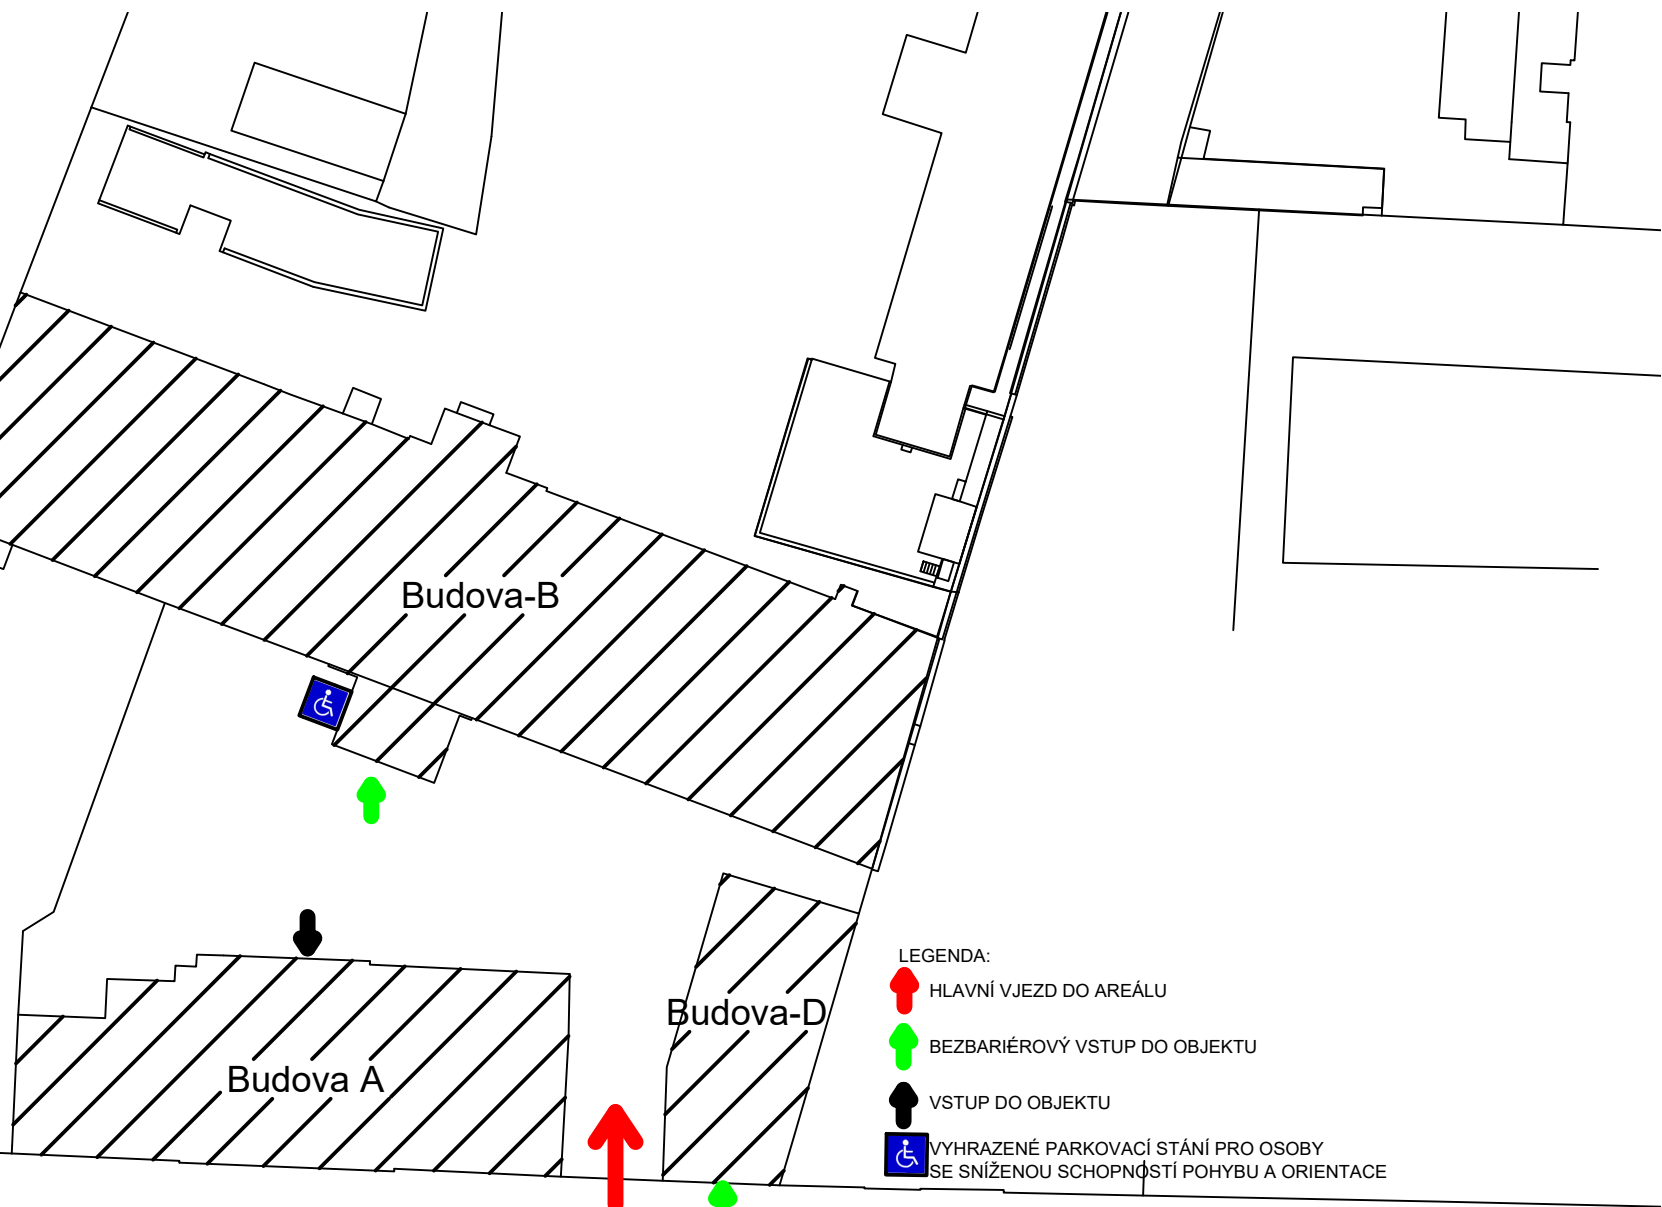

Ústav hematologie a krevní transfuze

Karlovo náměstí

Budova-B

Budova A

Budova-D

LEGENDA:

-  HLAVNÍ VJEZD DO AREÁLU
-  BEZBARIÉROVÝ VSTUP DO OBJEKTU
-  VSTUP DO OBJEKTU
-  VYHRAZENÉ PARKOVACÍ STÁNÍ PRO OSOBY SE SNÍŽENOU SCHOPNOSTÍ POHYBU A ORIENTACE

ulice U Nemocnice